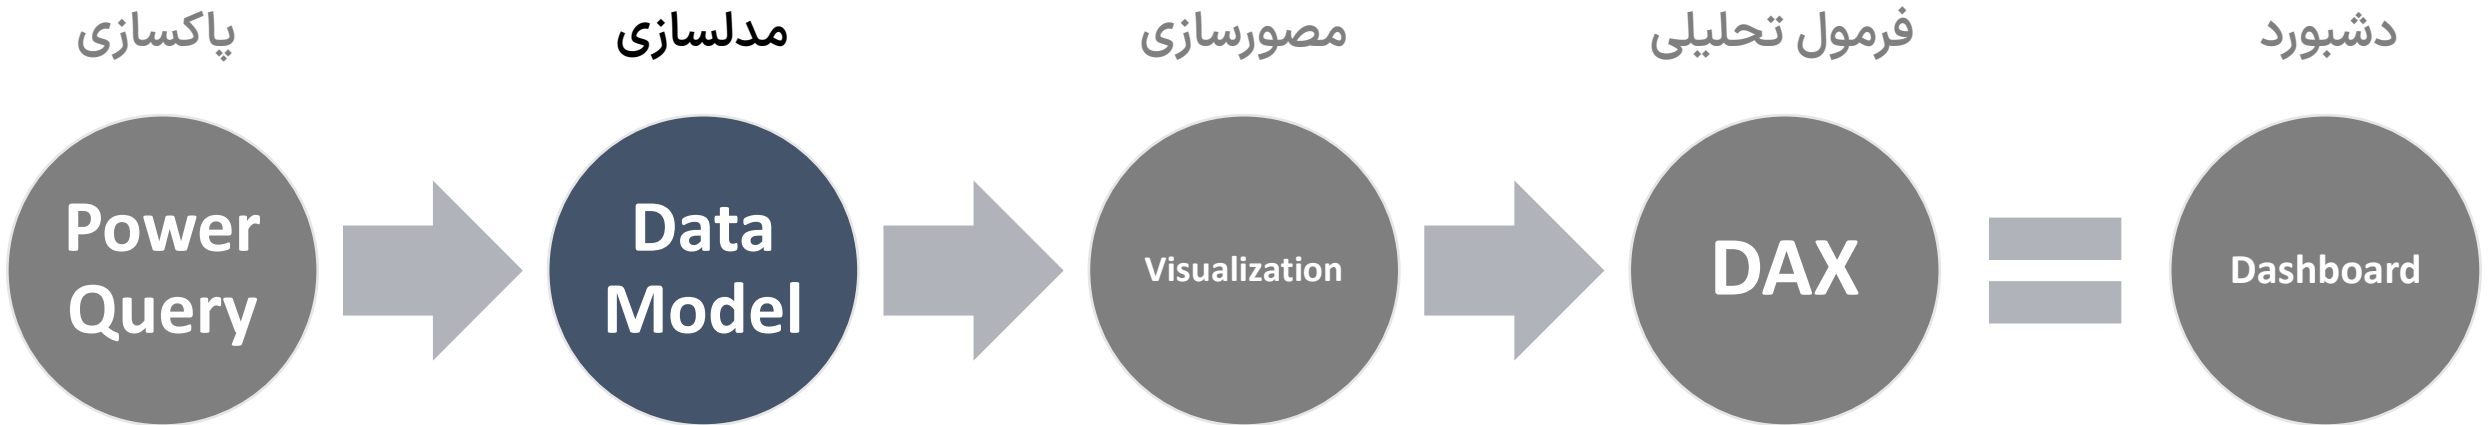

Power BI Elements

رابطه - Relationship

• رابطه چیست و چرا وجود دارد؟

مبلغ	حساب مقصد	حساب مبدا	تاریخ تراکنش
۱۵,۰۰۰,۰۰۰,۰	۶۰۴۵۲۳۱	۶۵۲۰۱۴۴	۱۴۰۲/۰۲/۲۰

چرا رابطه؟

...	کالای 3	کالای 2	کالای 1	شماره سفارش	نام مشتری	تاریخ
			ماست			